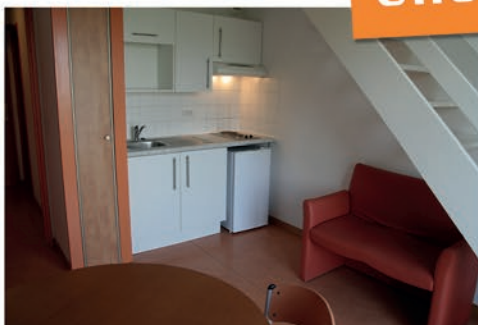

Studio, T1 bis, T2 Duplex, T3 Meublés

L'aménagement de nos appartements a été conçu de façon à ce qu'ils soient fonctionnels et agréables à vivre; les surfaces vont de 18 à 50m².

STUDIO

310€

PAR MOIS

Loyers De 310€ à 375€

Surface De 17 à 22m²

Caution À partir de 255€

T1 BIS

400€

PAR MOIS

Loyers De 400€ à 420€

Surface De 23 à 40m²

Caution À partir de 345€

T2

430€

PAR MOIS

Loyers À partir de 430€

Surface De 35 à 50m²

Caution À partir de 375€

T3

510€

PAR MOIS

Loyers À partir de 510€

Surface De 50 à 70m²

Caution À partir de 455€

Les loyers peuvent bénéficier de l'aide au logements (A.L), après études de la CAF
Ces loyers s'entendent charges locatives et parking, wifi, laverie et concierge compris.